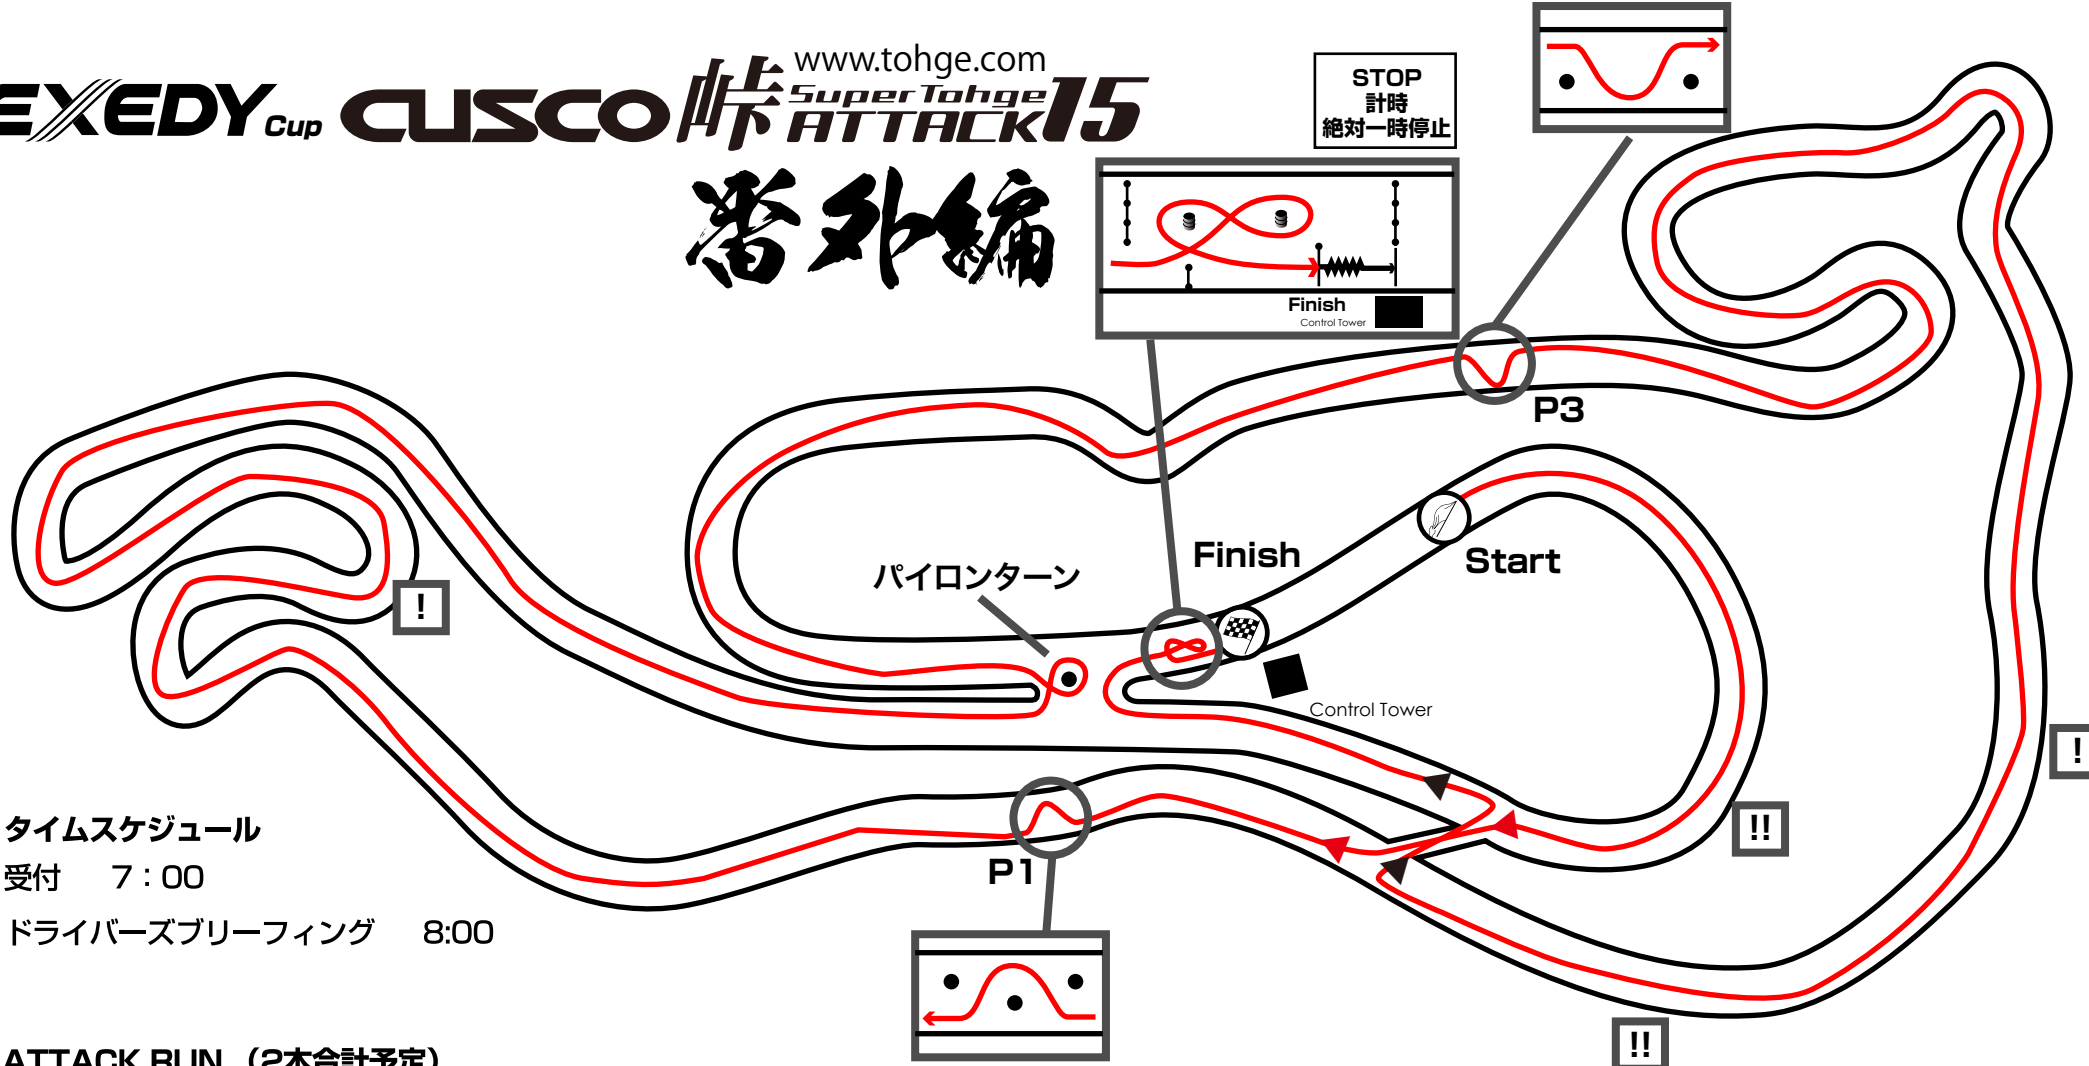

EXEDY Cup

CUSCO

www.tohge.com
Super Tohge
ATTACK 15

番外編

タイムスケジュール

受付 7:00

ドライバーズブリーフィング 8:00

ATTACK RUN (2本合計予定)

ゼッケン順に 13:00開始

パイロンの位置などは、模式的なもので、実際の状況とは異なる場合があります。

- コース内のパイロンはドラム缶で設定します。くれぐれもタッチしないようにご注意ください!!
- パドックエリア内では、タバコのポイ捨ては禁止します。また、バーベキュー等の火を使うことも禁止します。国立公園内のため火気厳禁とします。
- タイムスケジュールや各会場は、天候その他の事由により変更になる場合があります。場内放送等にご注意ください。
- コース上のパイロンタッチは、10秒のペナルティが課せられます。

パドック図