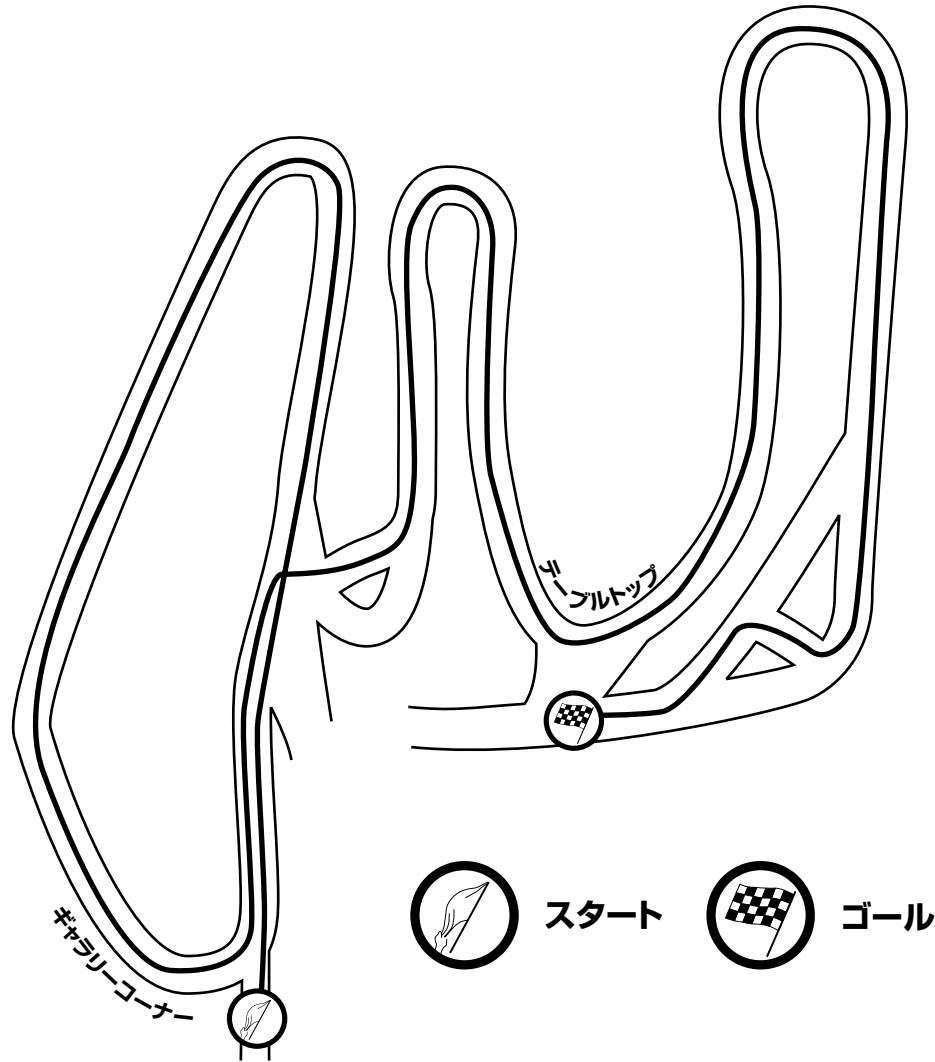

コース

施設案内

タイムスケジュール

7:00	ゲートオープン
7:30~8:00	受付
7:30~8:30	慣熟歩行
8:30~8:45	ドライバーズブリーフィング
9:00~9:45	奇数ゼッケン練習
9:45~10:30	偶数ゼッケン練習
10:30~11:15	奇数ゼッケン練習
11:15~12:00	偶数ゼッケン練習
12:00~13:00	休憩(コースオープン)
13:00~	ゼッケン順のアタックラン(2本)