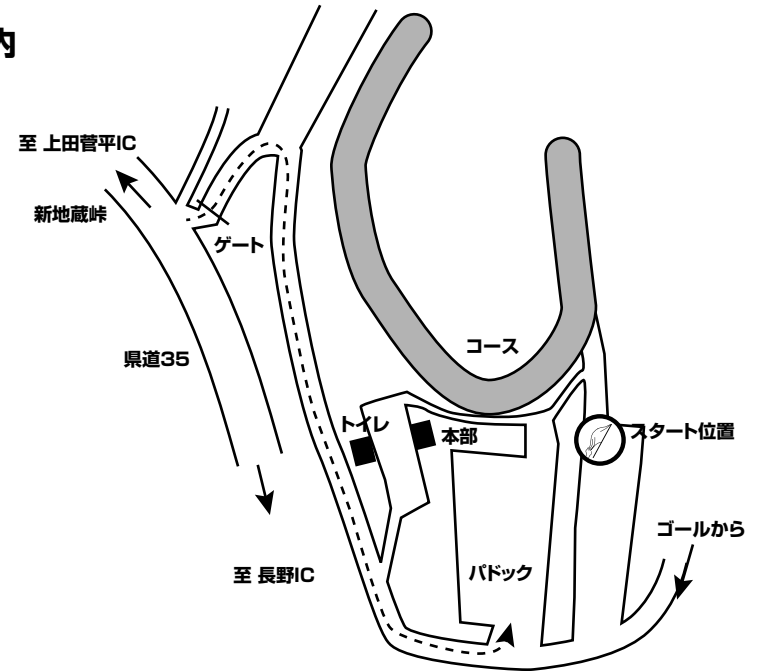

コース

施設案内

タイムスケジュール

7:00	ゲートオープン
7:30~8:00	受付
7:30~8:30	慣熟歩行
8:30~8:45	ドライバーズブリーフィング
9:00~9:45	奇数ゼッケン練習
9:45~10:30	偶数ゼッケン練習
10:30~11:15	奇数ゼッケン練習
11:15~12:00	偶数ゼッケン練習
12:00~13:00	休憩(コースオープン)
13:00~	ゼッケン順のアタックラン(2本)