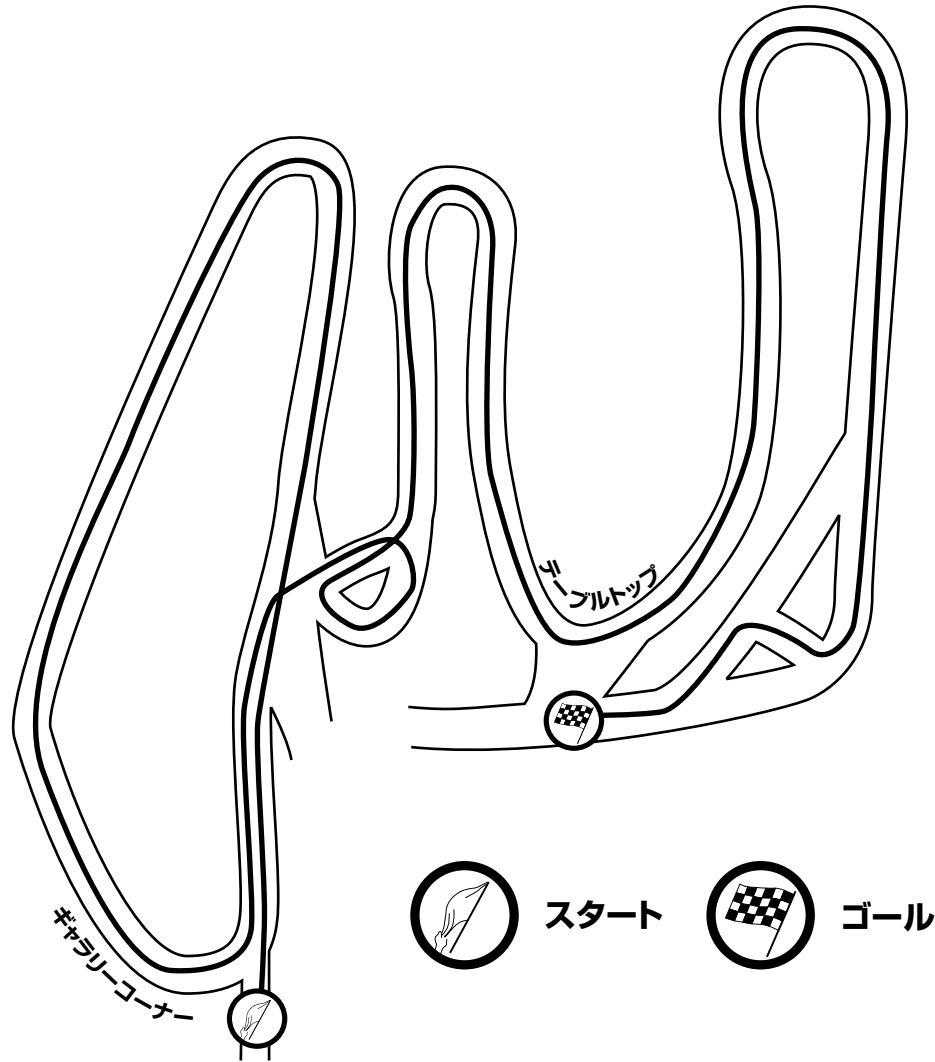

コース

施設案内

タイムスケジュール

7:00	ゲートオープン
7:30~8:00	受付
7:30~8:30	慣熟歩行
8:30~8:45	ドライバーズブリーフィング
9:00~9:45	奇数ゼッケン練習
9:45~10:30	偶数ゼッケン練習
10:30~11:15	奇数ゼッケン練習
11:15~12:00	偶数ゼッケン練習
12:00~13:00	休憩(コースオープン)
13:00~	ゼッケン順のアタックラン(2本)