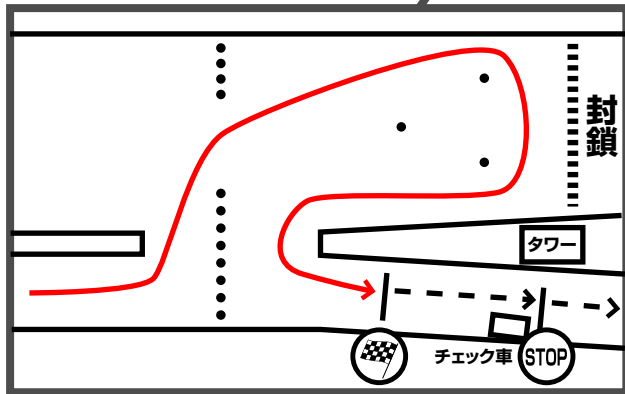

スタート

ゴール

危険

とても危険

シケインは、すべて右より進入のこと

パイロンの位置などは、模式的なもので、実際の状況と異なる場合があります。

- パドックエリア内では、タバコのポイ捨ては禁止。また、バーベキュー等の火を使うことも禁止します。国立公園内のため火気厳禁とします。
- 各クラス、タイムアタック終了後30分後ぐらいに、リザルトを掲示板に張ります。
- タイムスケジュールや各会場は、天候その他の事由により変更になる場合があります。場内放送等にご注意ください。
- コース上のパイロンタッチは、60秒のペナルティが課せられます。