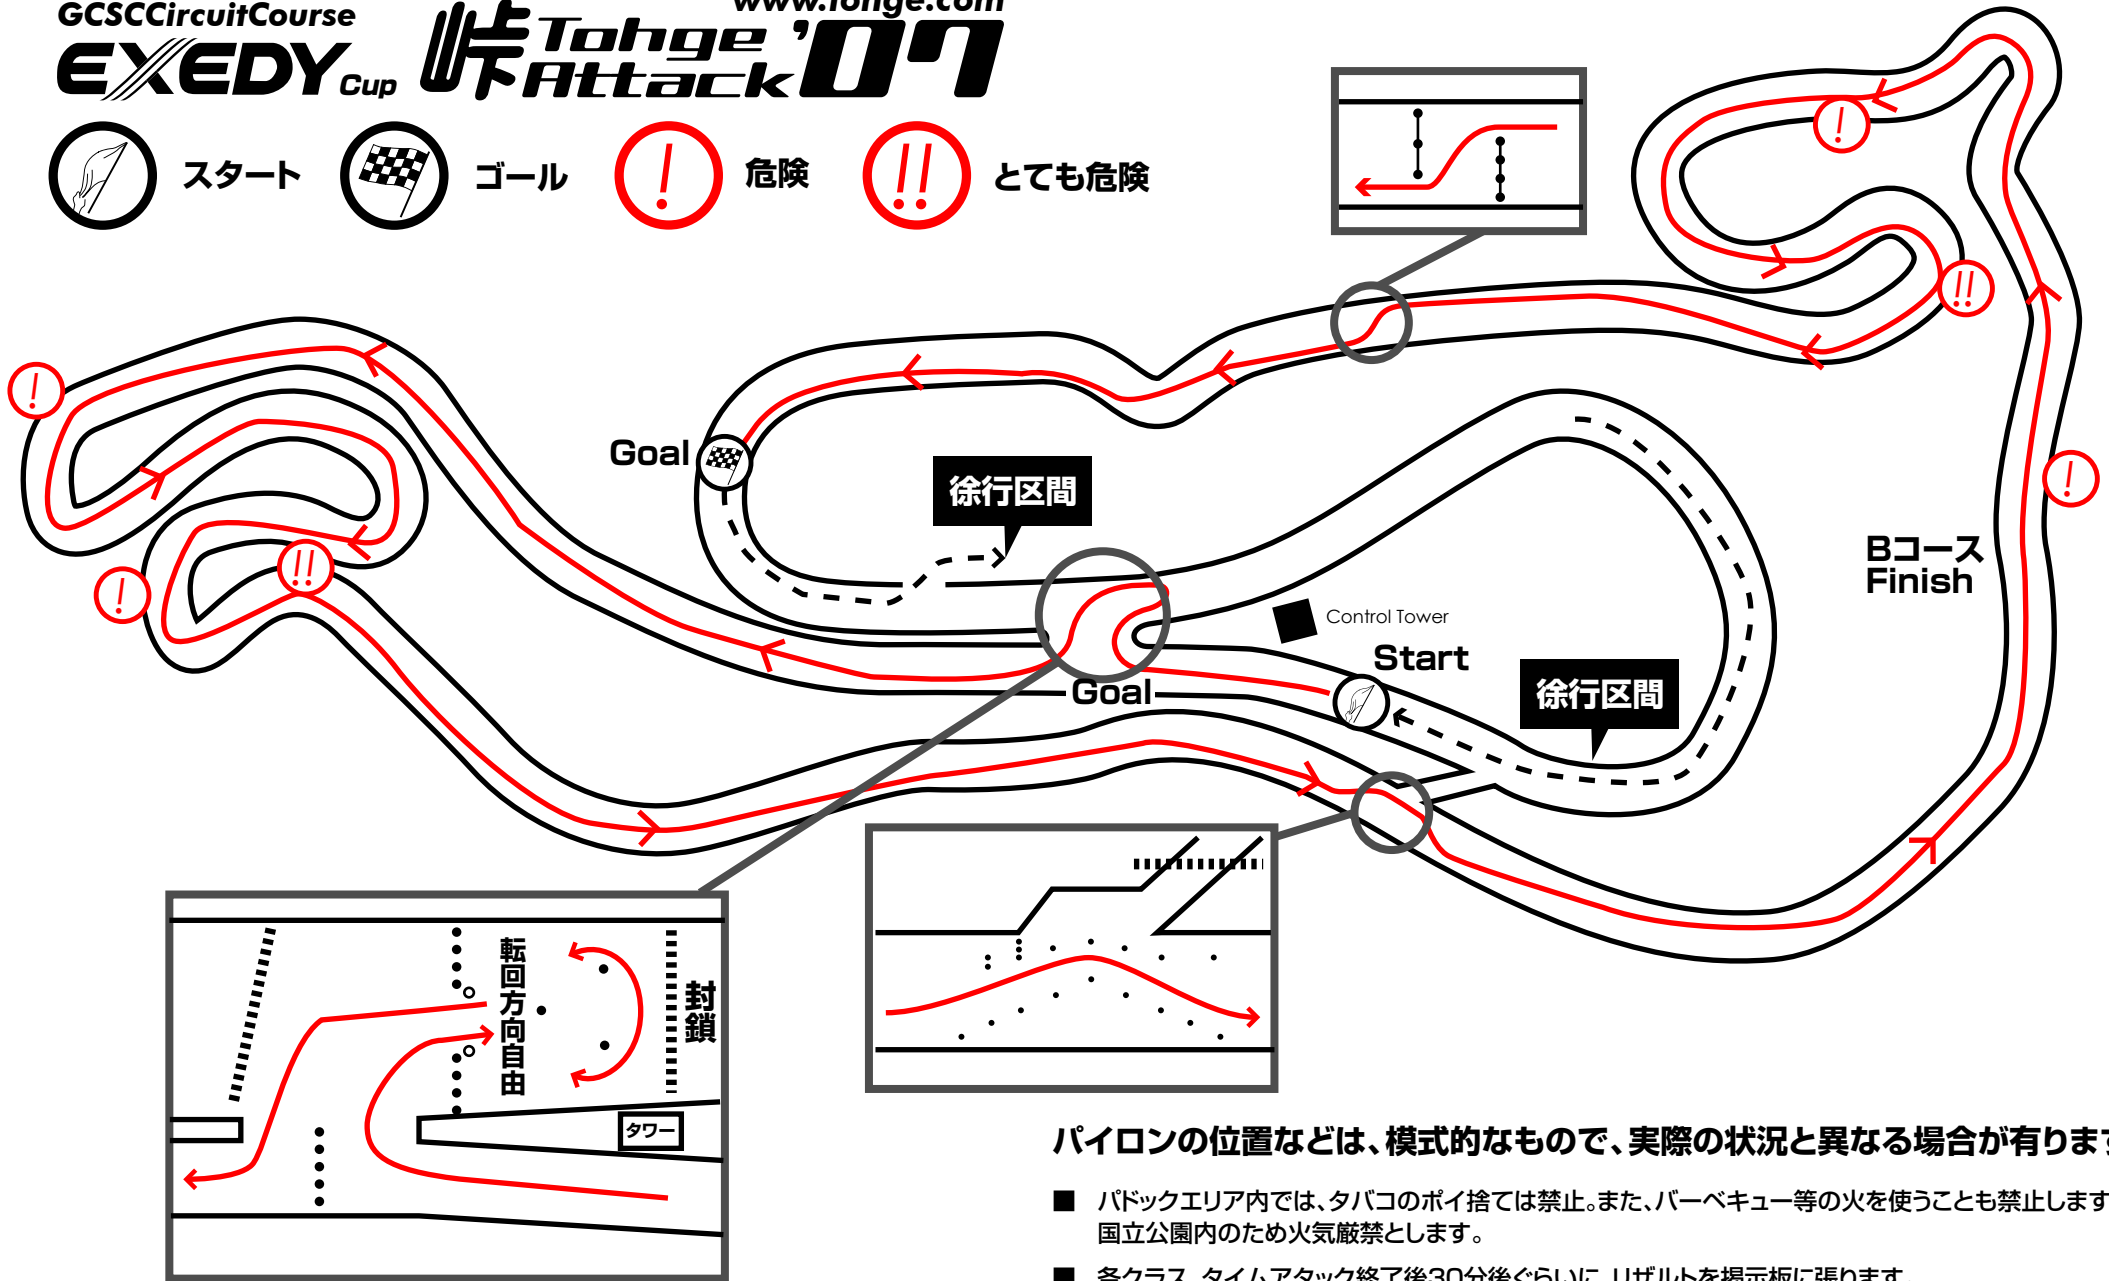

GCSCircuitCourse

EXEDY Cup

Tohge '07
Attack 07

www.tohge.com

スタート

ゴール

危険

とても危険

パイロンの位置などは、模式的なもので、実際の状況と異なる場合があります。

- パドックエリア内では、タバコのポイ捨ては禁止。また、バーベキュー等の火を使うことも禁止します。国立公園内のため火気厳禁とします。
- 各クラス、タイムアタック終了後30分後ぐらいに、リザルトを掲示板に張ります。
- タイムスケジュールや各会場は、天候その他の事由により変更になる場合があります。場内放送等にご注意ください。
- コース上のパイロンタッチは、60秒のペナルティが課せられます。